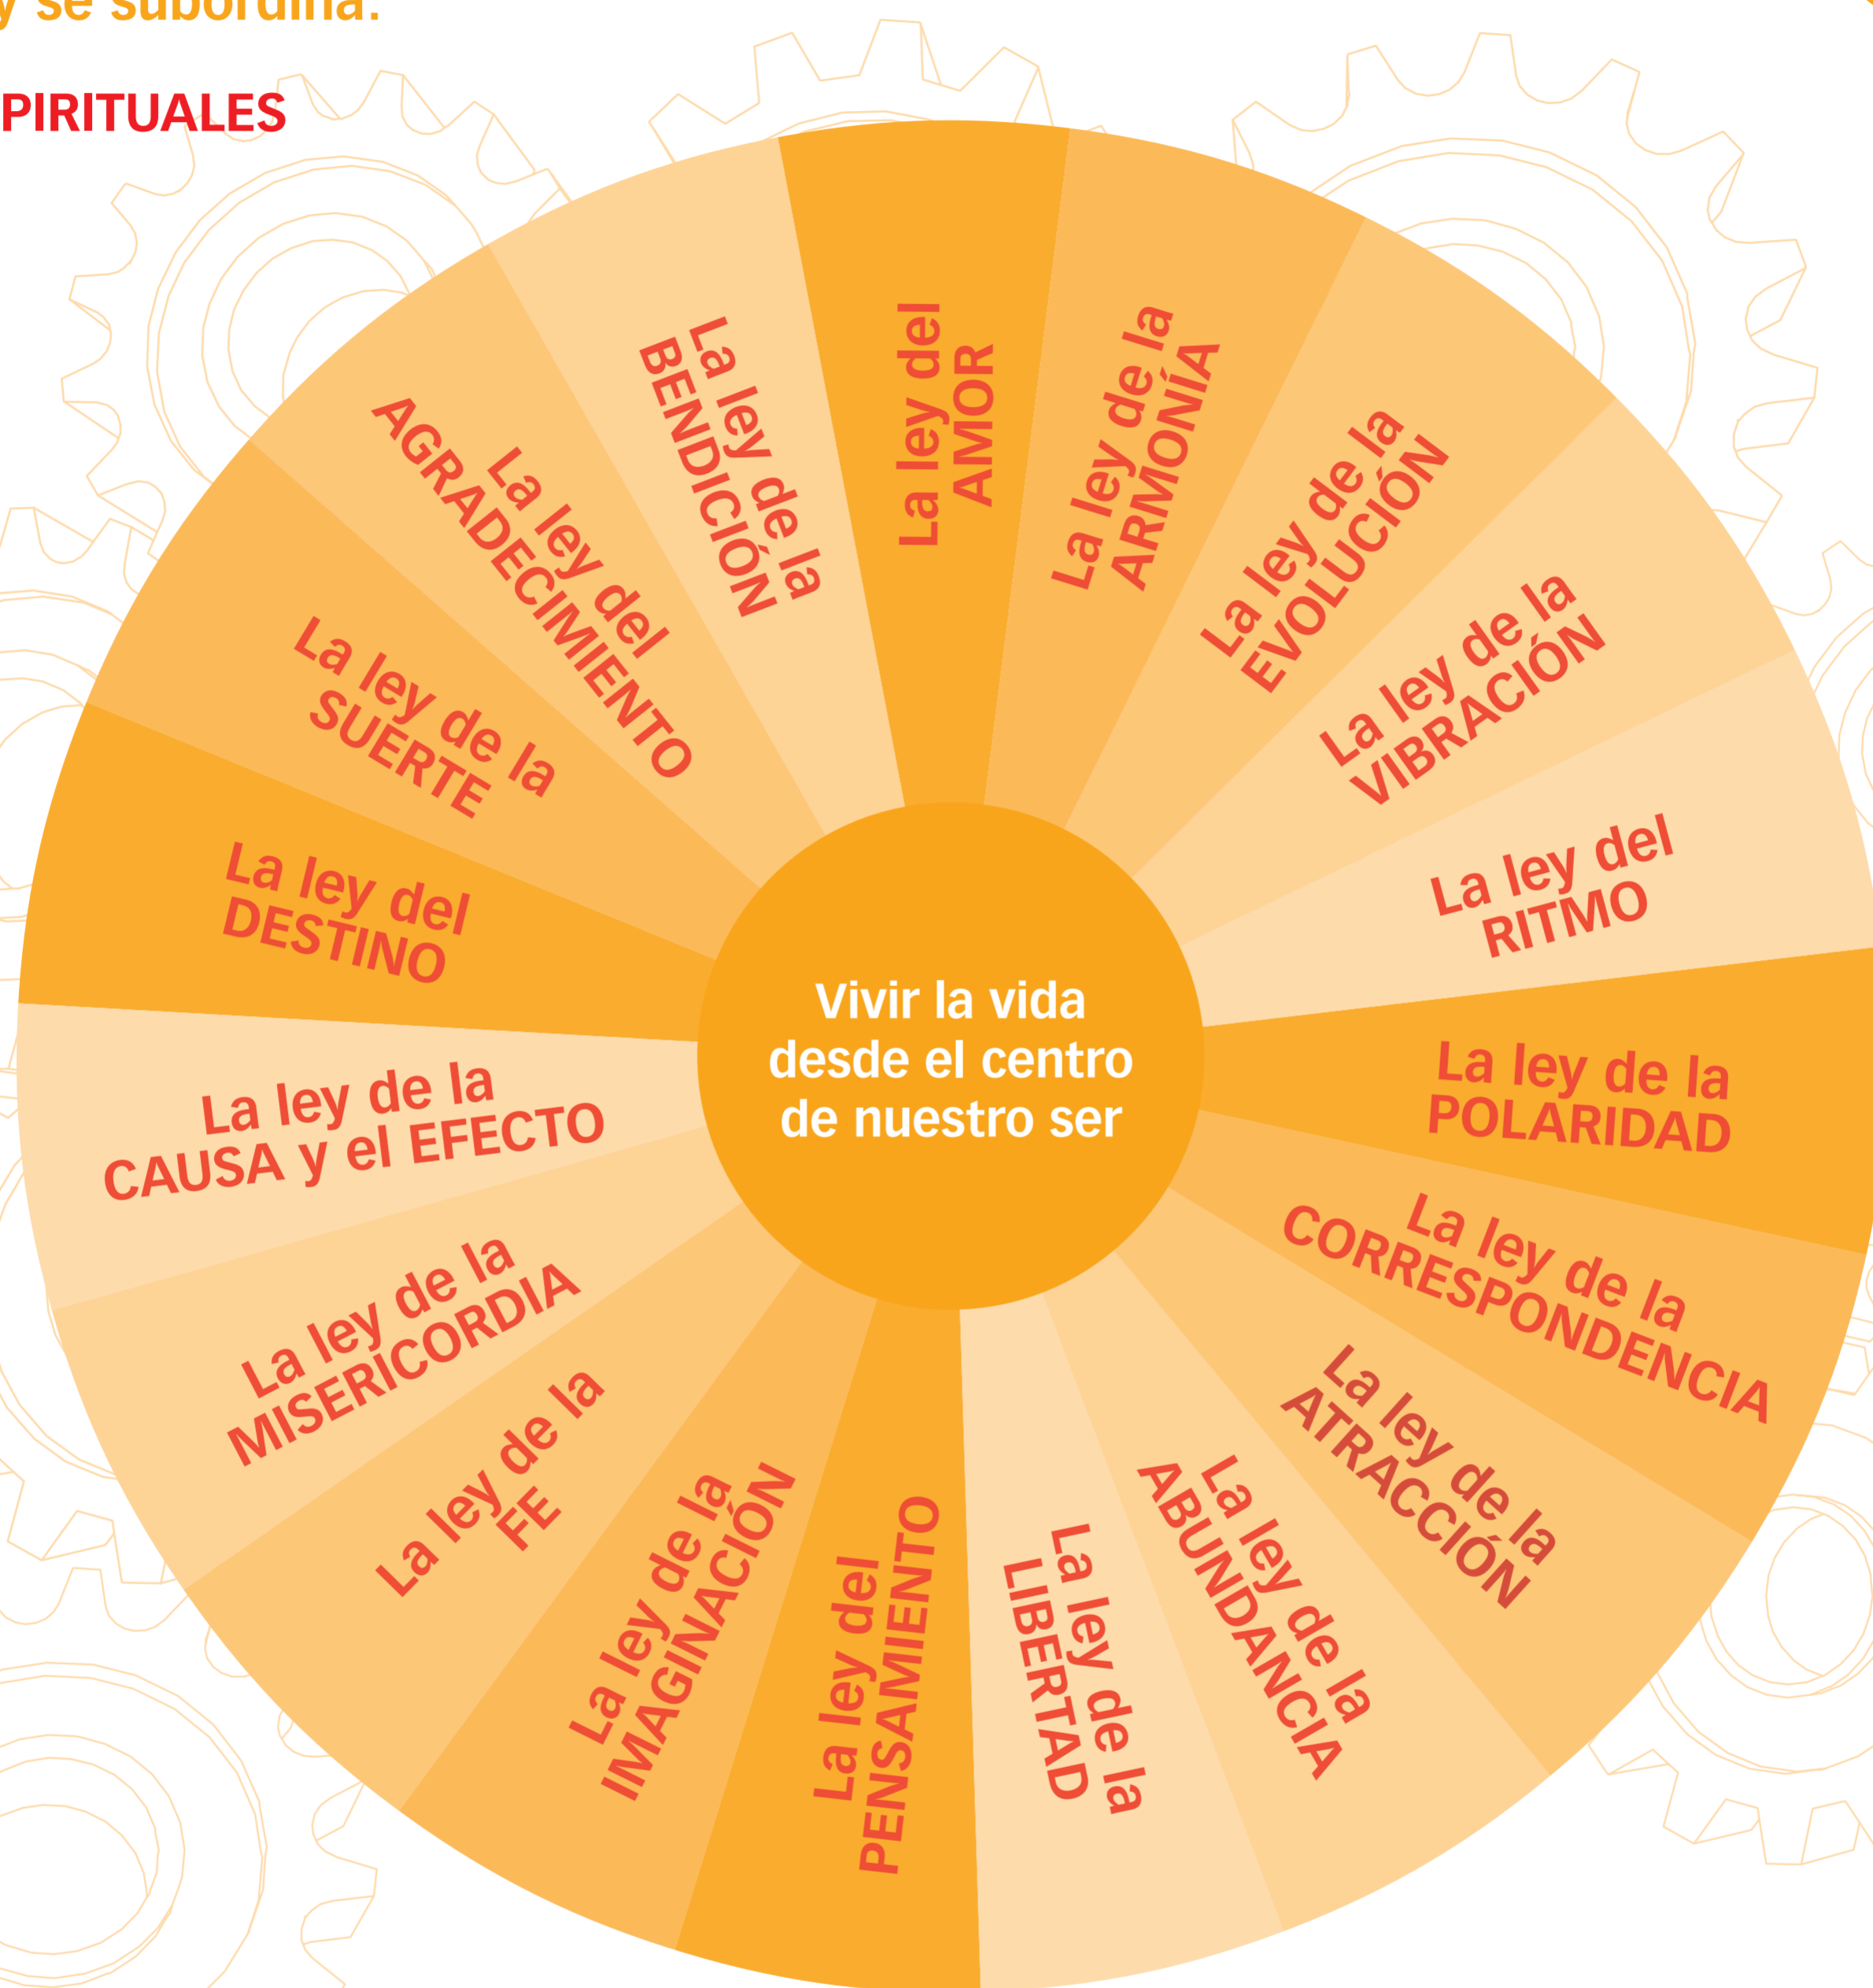

LA LEY CÓSMICA:

TODO SE CONTROLA MUTUAMENTE. TODAS LAS COSAS
DEPENDEN UNAS DE OTRAS Y SOLO FUNCIONAN DE FORMA CONJUNTA.
(Del griego: kósmos, que se refiere al universo como un todo ordenado)
A esta ley se subordina:

LEYES ESPIRITUALES

A través de la identificación, todas las posibilidades del futuro se convierten en una realidad en el presente, siempre que todo se corresponda con estas leyes.

Estas leyes existen desde siempre.
Son atemporales. Siempre están vigentes.
Si las conocemos y vivimos de acuerdo con sus principios, estas empezarán a servirnos.